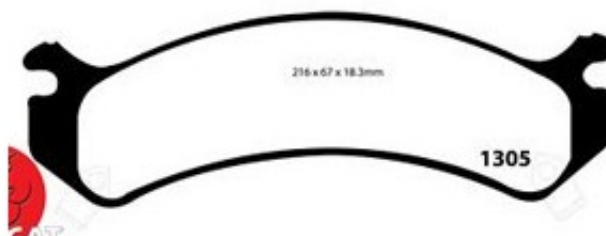

Fiche produit détaillée

Article : PLAQUETTES de FREIN Avant

Aucune
image
disponible

Summary L: 216mm - Hauteur 70mm - Ep: 20mm

A partir de 09/2003

Pricelist

Features

Description