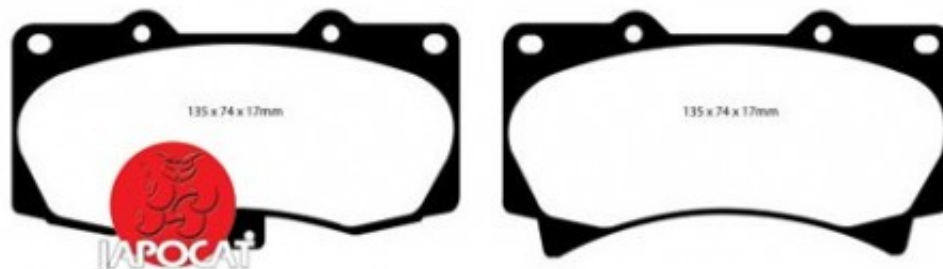

Fiche produit détaillée

Article : PLAQUETTES de FREIN Avant

Aucune
image
disponible

Summary L: 134mm - Hauteur 75 & 76mm - Ep: 17mm
A partir de 04/2005

Pricelist

Features

Description