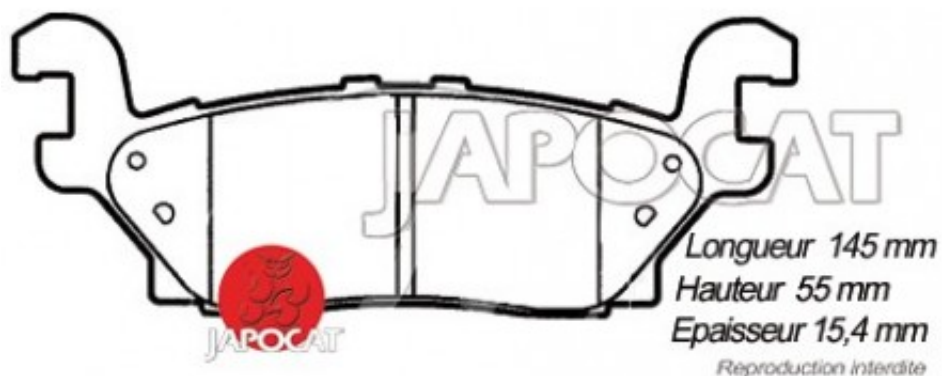

Fiche produit détaillée

Article : PLAQUETTES de FREIN Arrière EBC Greenstuff

Aucune
image
disponible

Summary L: 146mm - Hauteur 55mm - Ep: 15,4mm - Hautes performances
A partir de 10/2008

Pricelist

Features

Description