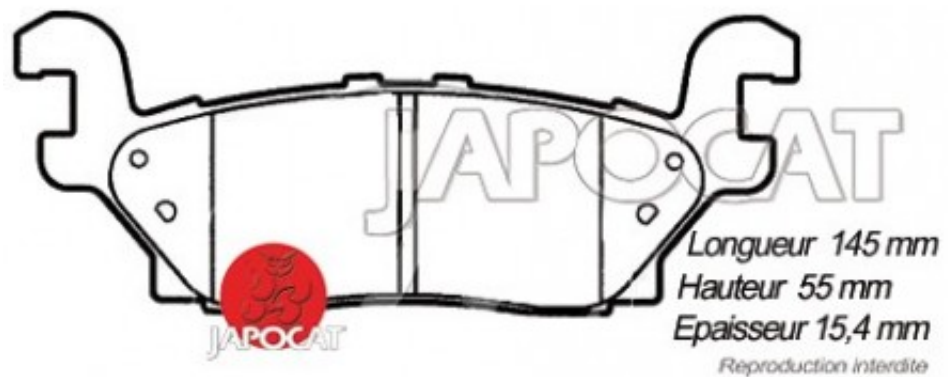

Fiche produit détaillée

Article : PLAQUETTES de FREIN Arrière EBC Greenstuff

Aucune
image
disponible

Summary L: 146mm - Hauteur 55mm - Ep: 15,4mm - Hautes performances
A partir de 04/2005

Pricelist

Features

Description