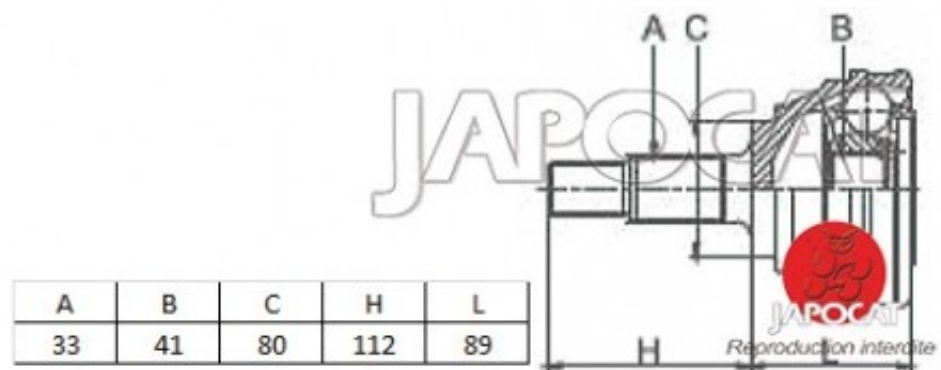

Fiche produit détaillée

Article : JOINT HOMOCINETIQUE / TETE de CARDAN

Aucune
image
disponible

Summary Ext: 33 cannelures / Int: 41 cannelures - Sans bague ABS - Côté roue
A partir de 09/2003

Pricelist

Features

Description