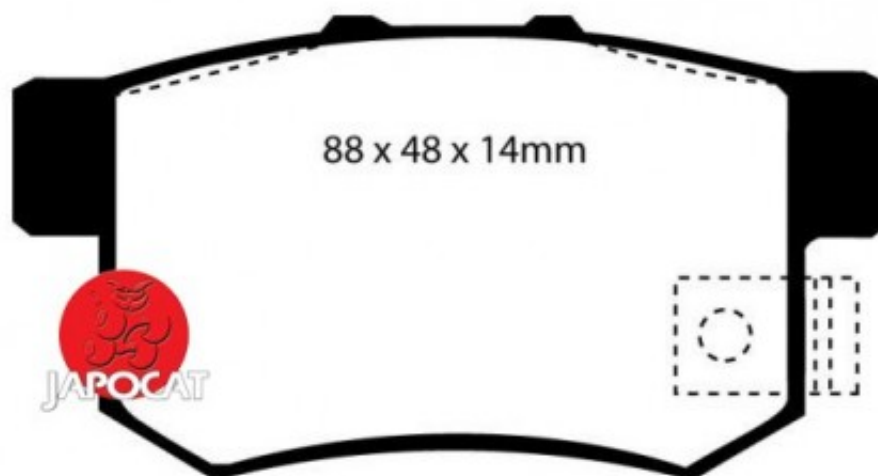

Fiche produit détaillée

Article : PLAQUETTES de FREIN Arrière EBC Ultimax

Aucune
image
disponible

Summary L: 89mm - Hauteur 47,5mm - Ep: 14,7mm - Pour jantes Ø 16
De 09/2001 à 09/2006

Pricelist

Features

Description