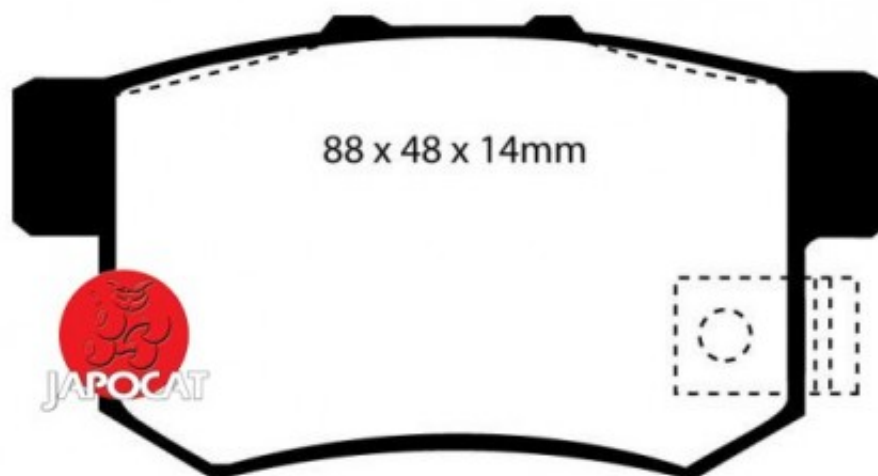

## Fiche produit détaillée

Article : PLAQUETTES de FREIN Arrière EBC Ultimax

Aucune  
image  
disponible

**Summary** L: 89mm - Hauteur 47,5mm - Ep: 14,7mm - Pour jantes Ø 16  
De 02/2005 à 09/2006

**Pricelist**