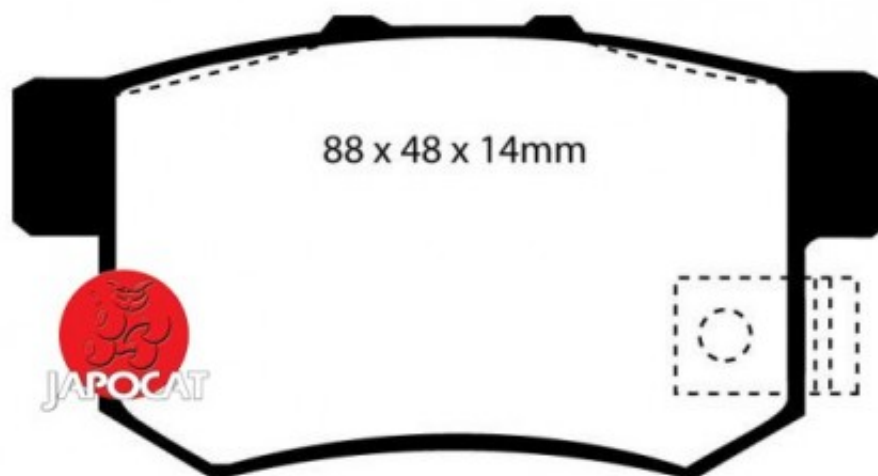

Fiche produit détaillée

Article : PLAQUETTES de FREIN Arrière EBC Ultimax

Aucune
image
disponible

Summary L: 89mm - Hauteur 47,5mm - Ep: 14,7mm - Pour jantes Ø 16
De 02/2005 à 09/2006

Pricelist

Features

Description