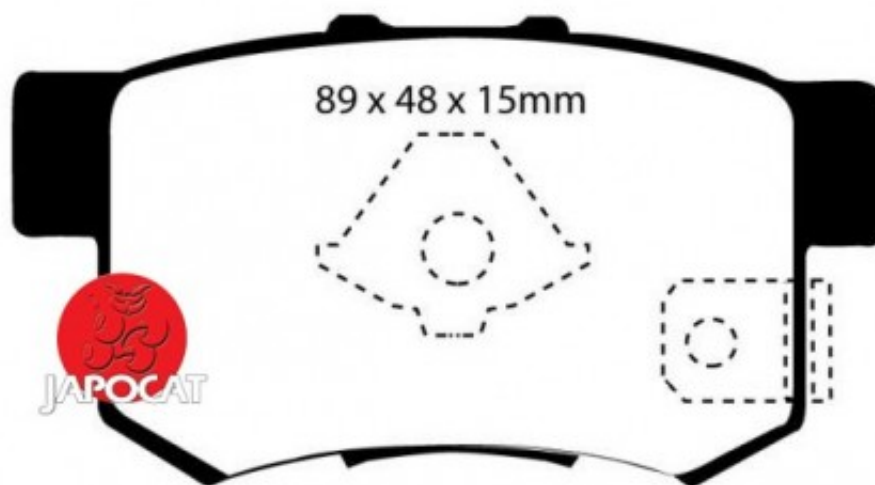

Fiche produit détaillée

Article : PLAQUETTES de FREIN Arrière EBC Ultimax

Aucune
image
disponible

Summary L: 88,7mm - Hauteur 47mm - Ep: 14mm - Pour jantes Ø 15
De 09/2001 à 09/2006

Pricelist

Features

Description