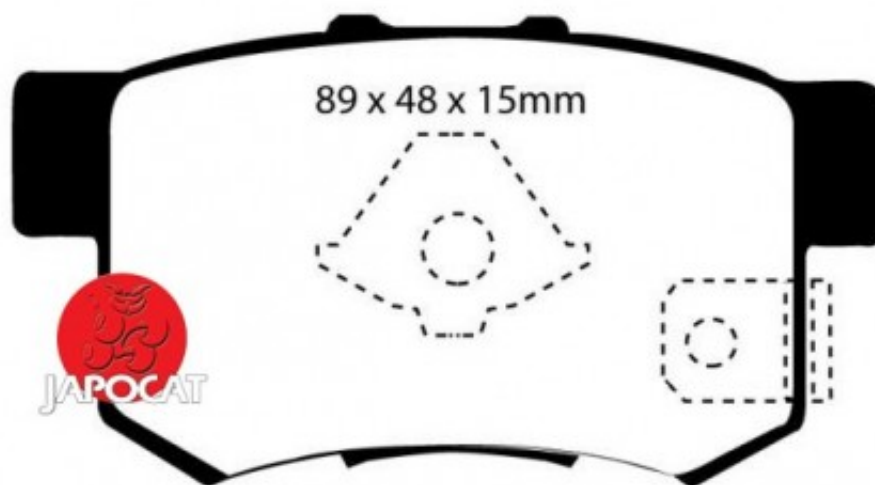

Fiche produit détaillée

Article : PLAQUETTES de FREIN Arrière EBC Ultimax

Aucune
image
disponible

Summary L: 88,7mm - Hauteur 47mm - Ep: 14mm - Pour jantes Ø 15
De 02/2005 à 09/2006

Pricelist

Features

Description