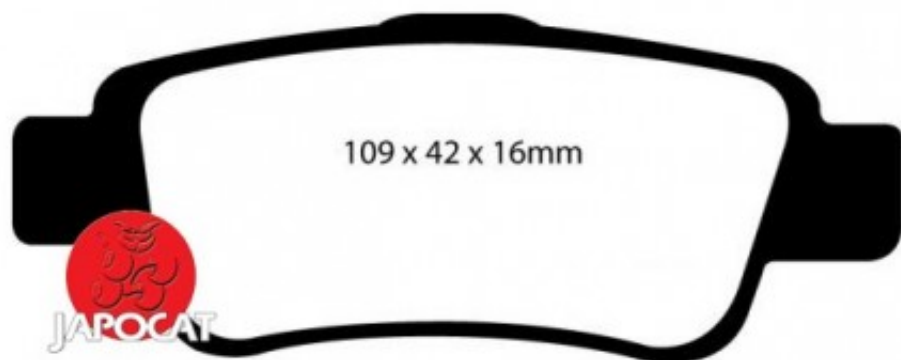

## Fiche produit détaillée

Article : PLAQUETTES de FREIN Arrière

Aucune  
image  
disponible

**Summary** L: 109mm - Hauteur 42mm - Ep: 16mm  
A partir de 10/2013

**Pricelist**

**Features**

**Description**