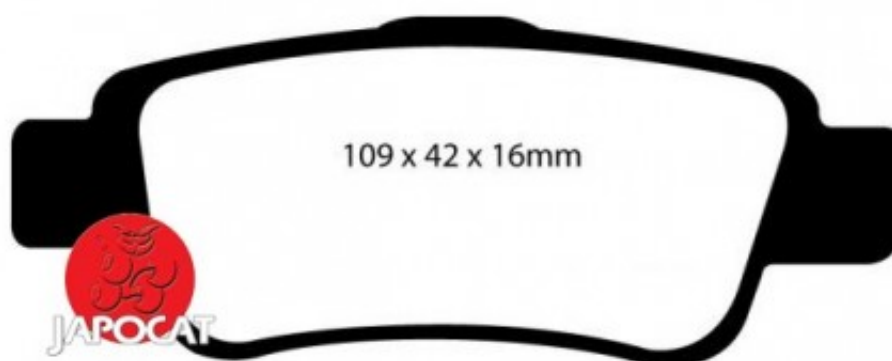

## Fiche produit détaillée

Article : PLAQUETTES de FREIN Arrière

Aucune  
image  
disponible

**Summary** L: 109mm - Hauteur 42mm - Ep: 16mm

A partir de 10/2012

**Pricelist**

**Features**

**Description**