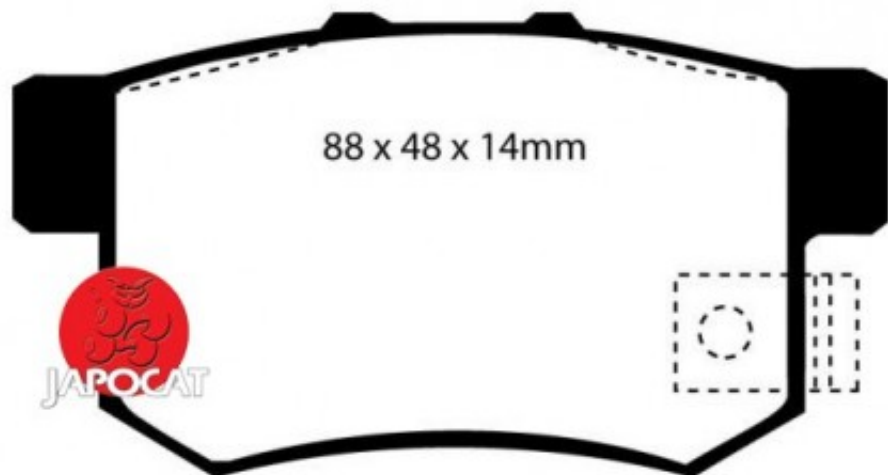

Fiche produit détaillée

Article : PLAQUETTES de FREIN Arrière

Aucune
image
disponible

Summary L: 89mm - Hauteur 47,5mm - Ep: 14,7mm - Pour jantes Ø 16
De 02/2005 à 09/2006

Pricelist

Features

Description