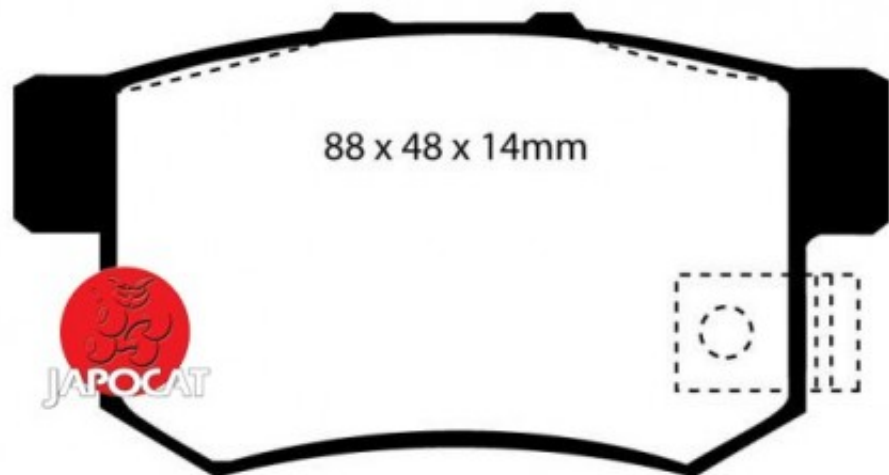

## Fiche produit détaillée

Article : PLAQUETTES de FREIN Arrière

Aucune  
image  
disponible

**Summary** L: 89mm - Hauteur 47,5mm - Ep: 14,7mm - Pour jantes Ø 16  
De 02/2005 à 09/2006

**Pricelist**

**Features**

**Description**