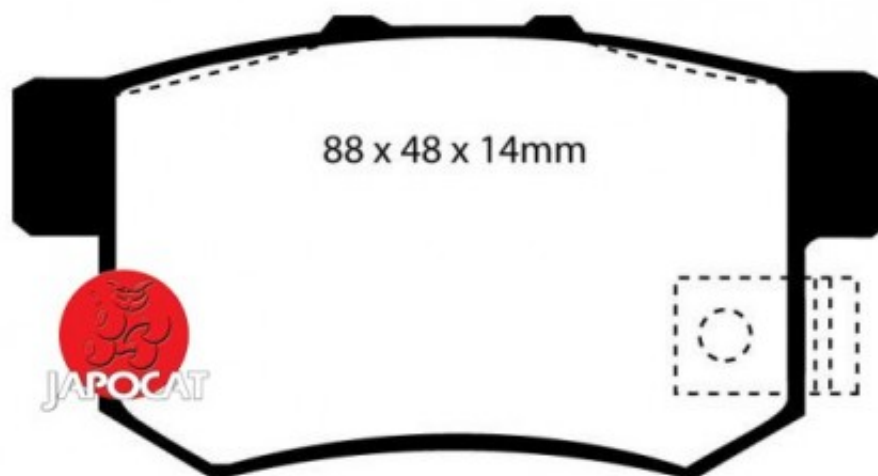

Fiche produit détaillée

Article : PLAQUETTES de FREIN Arrière

Aucune
image
disponible

Summary L: 89mm - Hauteur 47,5mm - Ep: 14,7mm - Pour jantes Ø 16
De 09/2001 à 09/2006

Pricelist

Features

Description