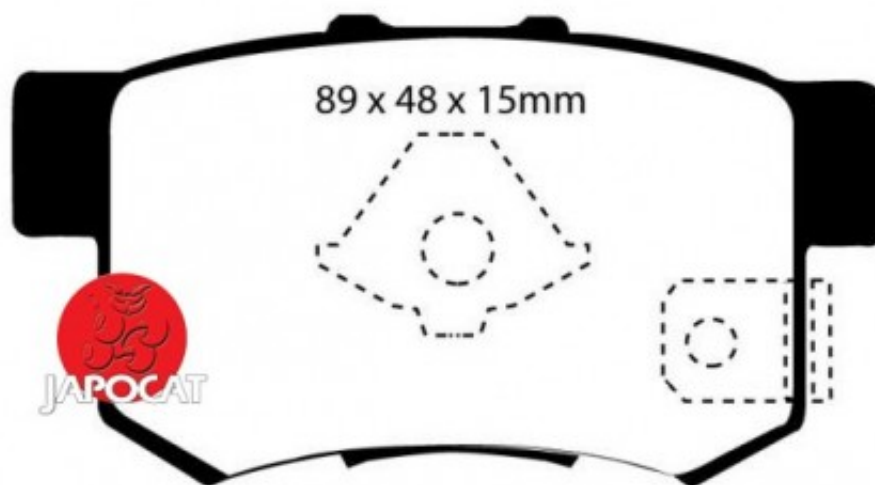

Fiche produit détaillée

Article : PLAQUETTES de FREIN Arrière

Aucune
image
disponible

Summary L: 88,7mm - Hauteur 47mm - Ep: 14mm - Pour jantes Ø 15
De 09/2001 à 09/2006

Pricelist

Features

Description