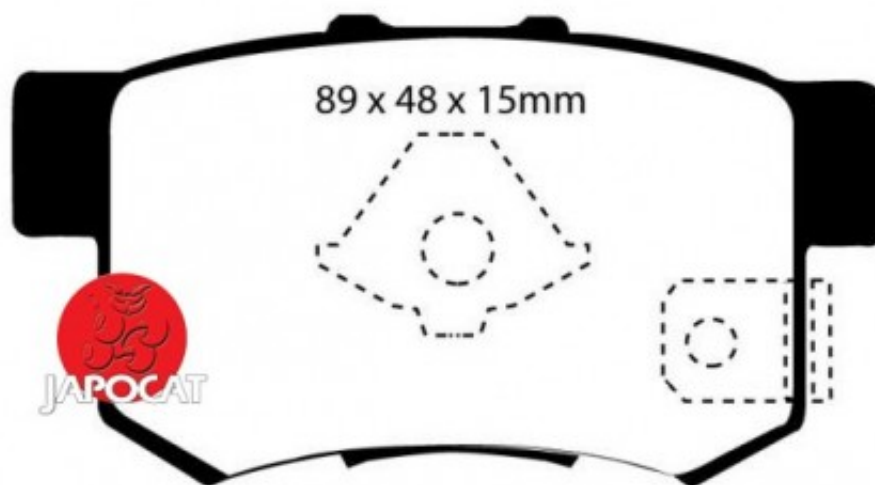

Fiche produit détaillée

Article : PLAQUETTES de FREIN Arrière

Aucune
image
disponible

Summary L: 88,7mm - Hauteur 47mm - Ep: 14mm - Pour jantes Ø 15
De 02/2005 à 09/2006

Pricelist

Features

Description