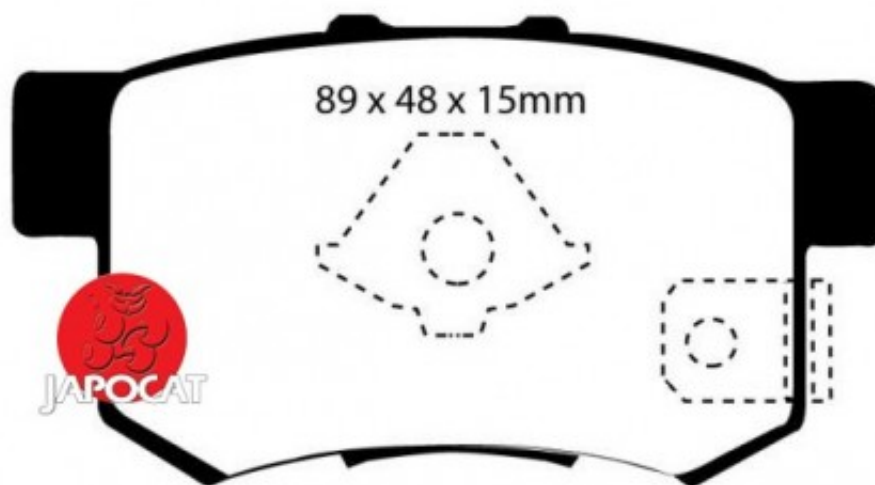

## Fiche produit détaillée

Article : PLAQUETTES de FREIN Arrière

Aucune  
image  
disponible

**Summary** L: 88,7mm - Hauteur 47mm - Ep: 14mm - Pour jantes Ø 15  
De 02/2005 à 09/2006

**Pricelist**

**Features**

**Description**