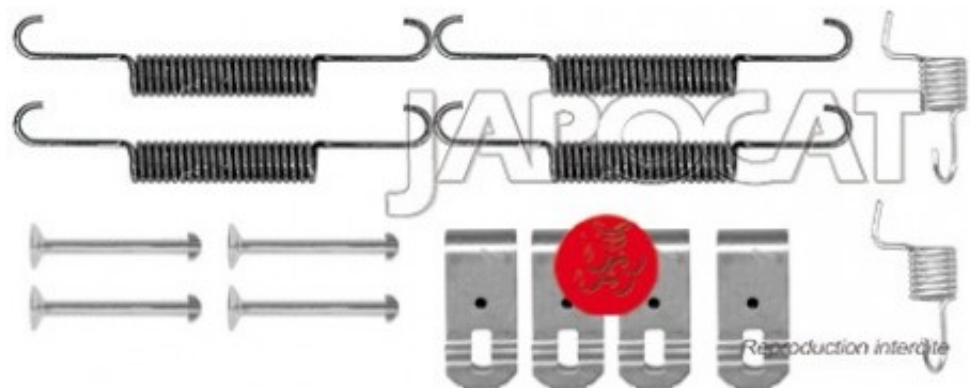

Fiche produit détaillée

Article : **KIT de MONTAGE de Machoires de Frein à Main**

Aucune
image
disponible

Summary Pour mâchoires Ø 200 x 35mm
A partir de 09/2009

Pricelist

Features

Description