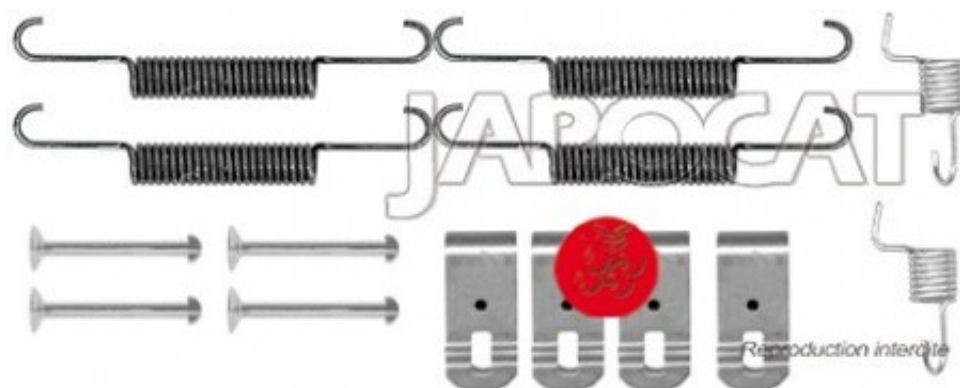

Fiche produit détaillée

Article : **KIT de MONTAGE de Machoires de Frein à Main**

Aucune
image
disponible

Summary Pour mâchoires Ø 200 x 35mm
A partir de 09/2009

Pricelist

Features

Description