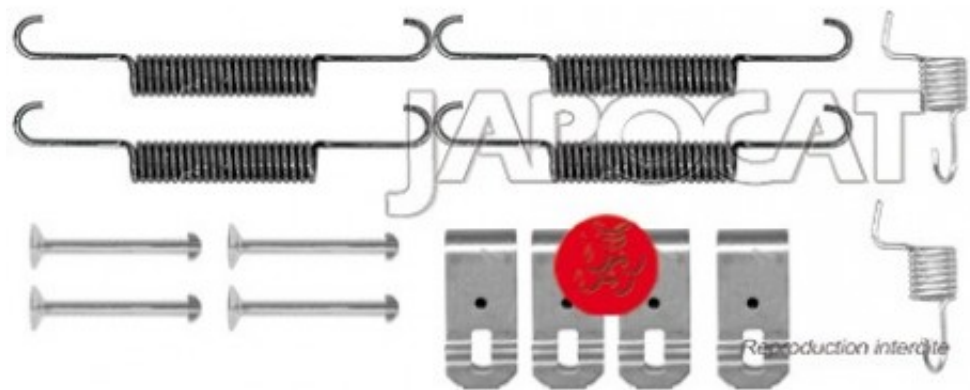

Fiche produit détaillée

Article : **KIT de MONTAGE de Machoires de Frein à Main**

Aucune
image
disponible

Summary Pour mâchoires Ø 200 x 35mm
A partir de 01/2007

Pricelist

Features

Description