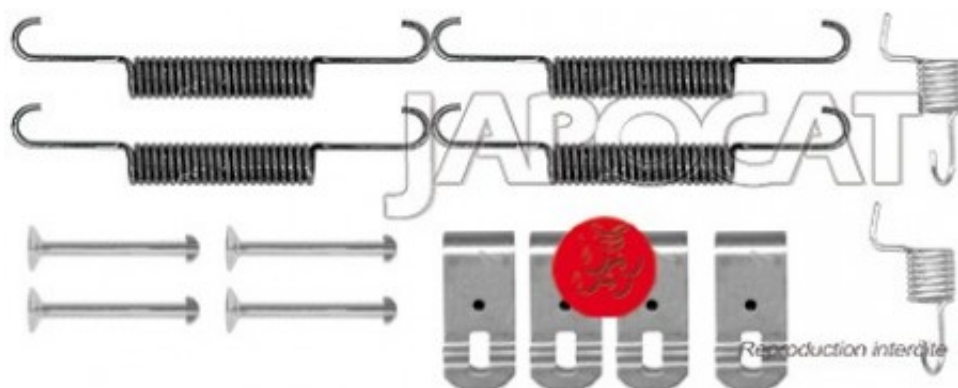

Fiche produit détaillée

Article : **KIT de MONTAGE de Machoires de Frein à Main**

Aucune
image
disponible

Summary Pour mâchoires Ø 200 x 35mm
A partir de 01/2007

Pricelist

Features

Description