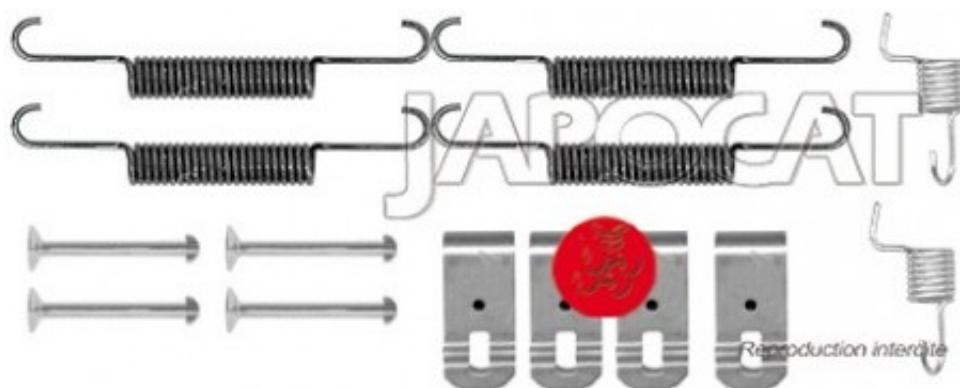

## Fiche produit détaillée

Article : **KIT de MONTAGE de Machoires de Frein à Main**

Aucune  
image  
disponible

**Summary** Pour mâchoires Ø 200mm  
De 09/2001 à 09/2006

**Pricelist**

**Features**

**Description**