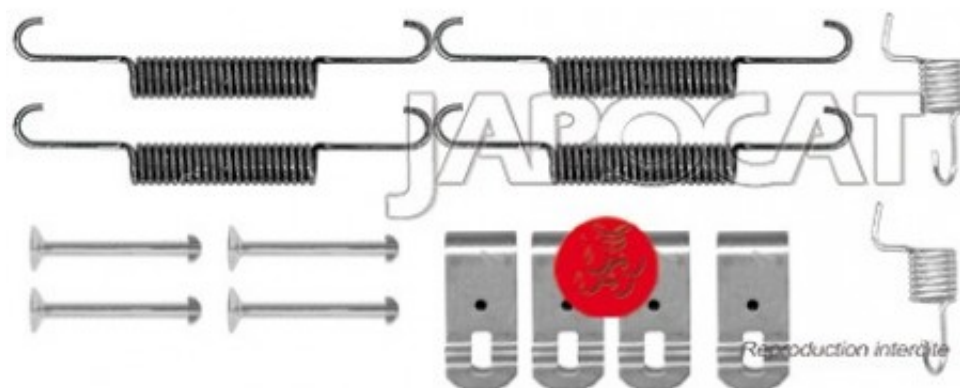

Fiche produit détaillée

Article : **KIT de MONTAGE de Machoires de Frein à Main**

Aucune
image
disponible

Summary Pour mâchoires Ø 200 x 35mm
A partir de 10/2012

Pricelist

Features

Description