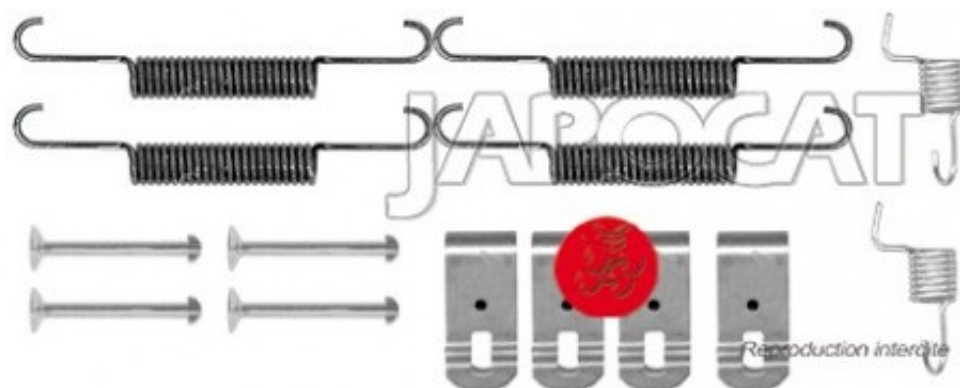

Fiche produit détaillée

Article : **KIT de MONTAGE de Machoires de Frein à Main**

Aucune
image
disponible

Summary Pour mâchoires Ø 200 x 35mm
A partir de 10/2013

Pricelist

Features

Description