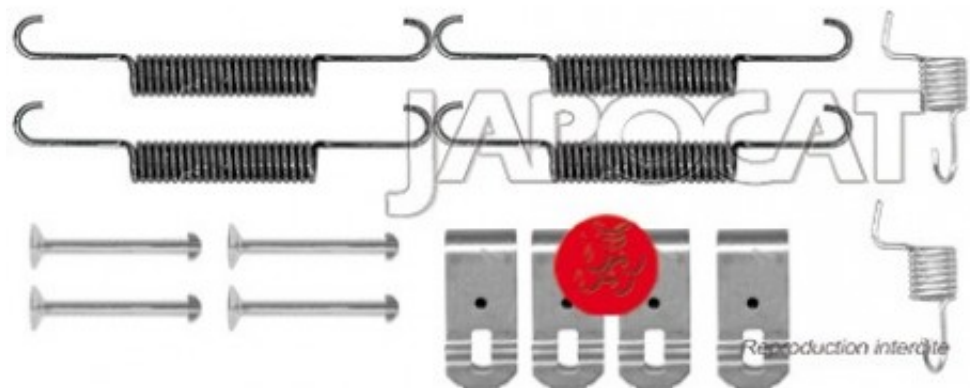

Fiche produit détaillée

Article : **KIT de MONTAGE de Machoires de Frein à Main**

Aucune
image
disponible

Summary Pour mâchoires Ø 200 x 35mm
A partir de 10/2013

Pricelist

Features

Description