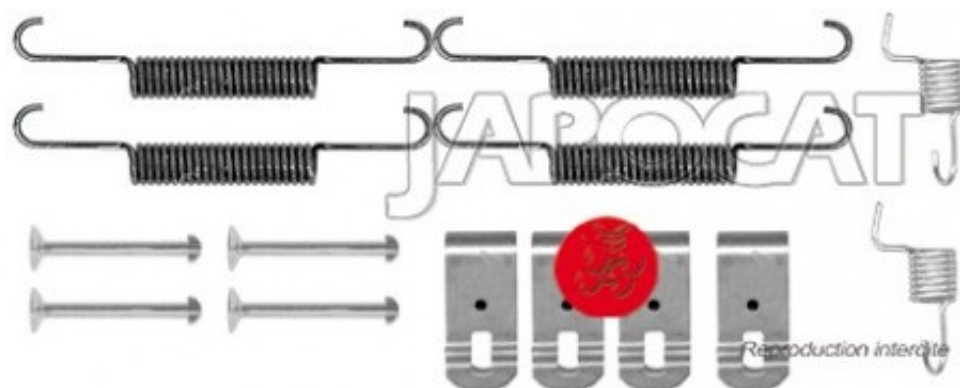

## Fiche produit détaillée

Article : **KIT de MONTAGE de Machoires de Frein à Main**

Aucune  
image  
disponible

**Summary** Pour mâchoires Ø 200 x 35mm  
A partir de 10/2012

**Pricelist**

**Features**

**Description**