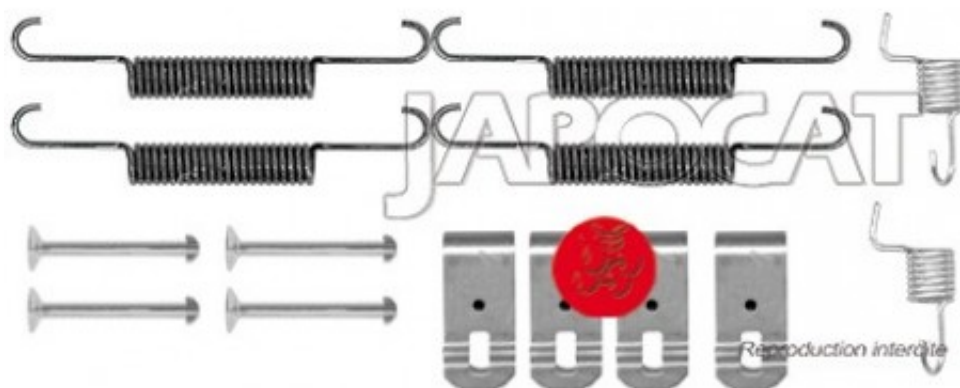

Fiche produit détaillée

Article : **KIT de MONTAGE de Machoires de Frein à Main**

Aucune
image
disponible

Summary Pour mâchoires Ø 200mm
De 02/2005 à 09/2006

Pricelist

Features

Description