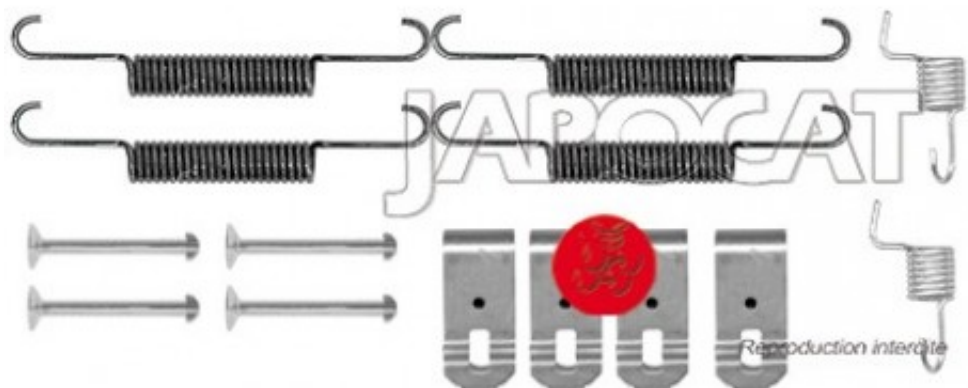

Fiche produit détaillée

Article : **KIT de MONTAGE de Machoires de Frein à Main**

Aucune
image
disponible

Summary Pour mâchoires Ø 200mm
De 02/2005 à 09/2006

Pricelist

Features

Description