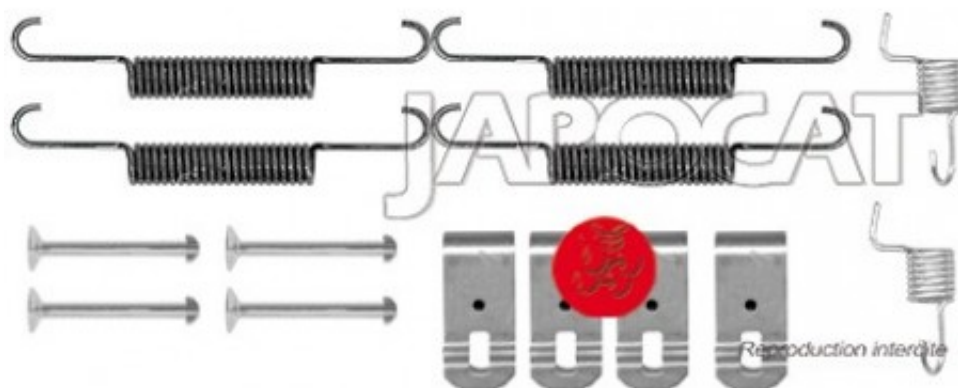

## Fiche produit détaillée

Article : **KIT de MONTAGE de Machoires de Frein à Main**

Aucune  
image  
disponible

**Summary** Pour mâchoires Ø 200 x 35mm  
A partir de 01/2007

**Pricelist**

**Features**

**Description**