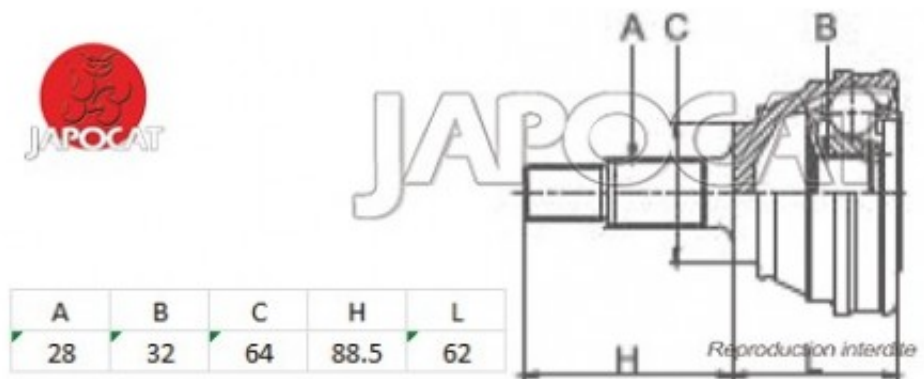

Fiche produit détaillée

Article : JOINT HOMOCINETIQUE / TETE de CARDAN

Aucune
image
disponible

Summary Ext: 28 cannelures / Int: 32 cannelures - Bague ABS 50 dents
De 10/1995 à 12/2001

Pricelist

Features

Description