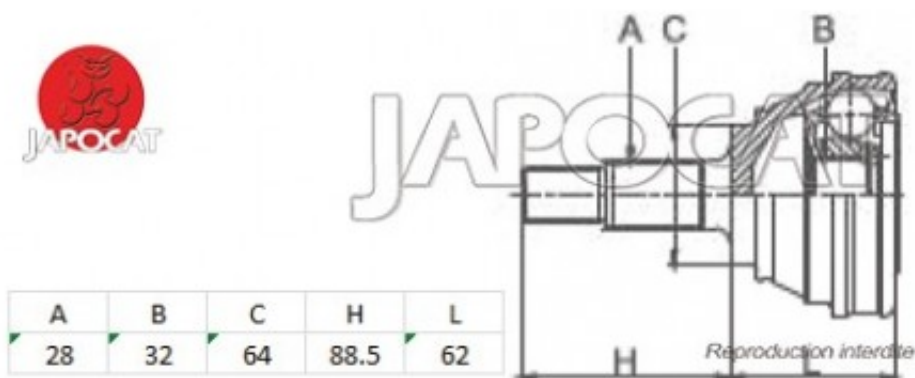

Fiche produit détaillée

Article : JOINT HOMOCINETIQUE / TETE de CARDAN

Aucune
image
disponible

Summary Ext: 28 cannelures / Int: 32 cannelures - Bague ABS 50 dents
De 10/1995 à 12/2001

Pricelist

Features

Description