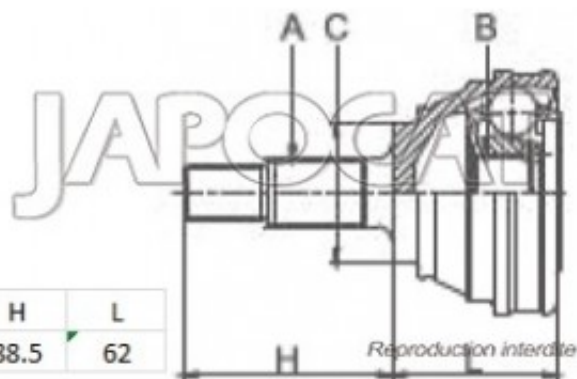

Fiche produit détaillée

Article : JOINT HOMOCINETIQUE / TETE de CARDAN

Aucune
image
disponible

Summary Ext: 28 cannelures / Int: 32 cannelures - Bague ABS 50 dents
De 01/1999 à 02/2002

A	B	C	H	L
28	32	64	88.5	62