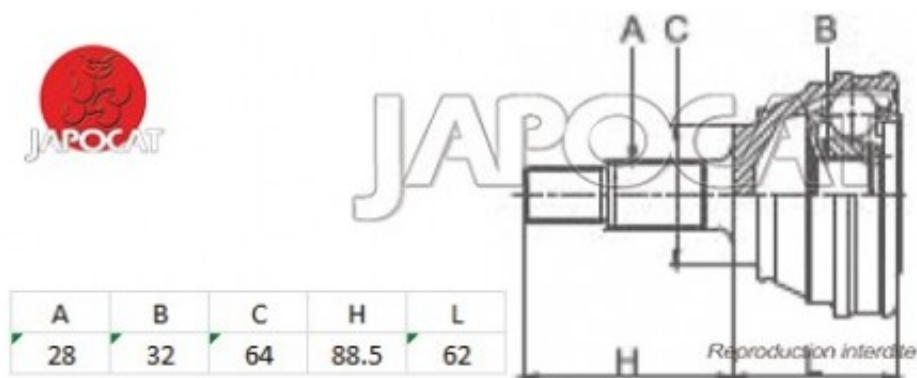

## Fiche produit détaillée

Article : JOINT HOMOCINETIQUE / TETE de CARDAN

Aucune  
image  
disponible

**Summary** Ext: 28 cannelures / Int: 32 cannelures - Bague ABS 50 dents  
De 01/1999 à 02/2002

**Pricelist**