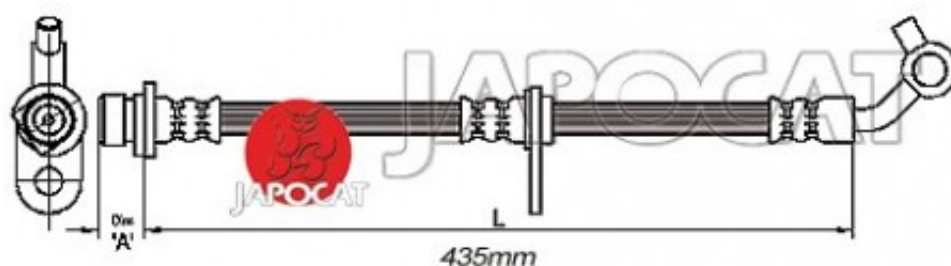

Fiche produit détaillée

Article : FLEXIBLE de FREIN

Aucune
image
disponible

Summary ARG ou ARD - Femelle / Banjo - L: 475mm
De 09/2001 à 09/2006

Reproduction interdite

Pricelist

Features

Description