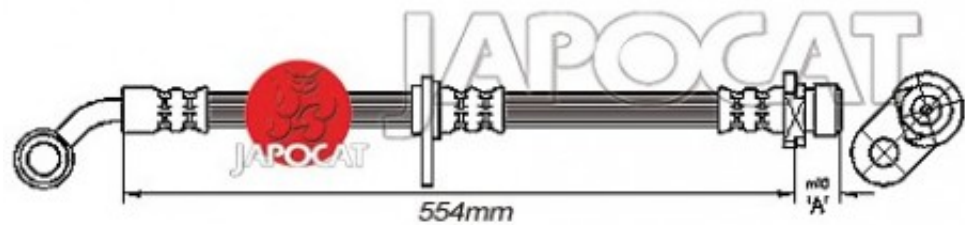

Fiche produit détaillée

Article : FLEXIBLE de FREIN

Aucune
image
disponible

Summary AVG - Femelle / Banjo - L: 600mm

De 02/2005 à 09/2006

Reproduction interdite

Pricelist

Features

Description