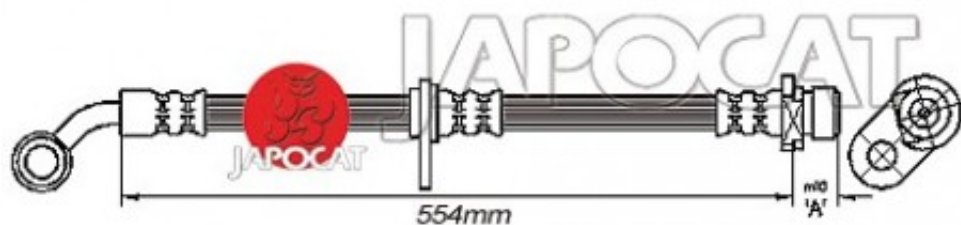

Fiche produit détaillée

Article : FLEXIBLE de FREIN

Aucune
image
disponible

Summary AVG - Femelle / Banjo - L: 600mm
De 02/2005 à 09/2006

Reproduction interdite

Pricelist

Features

Description