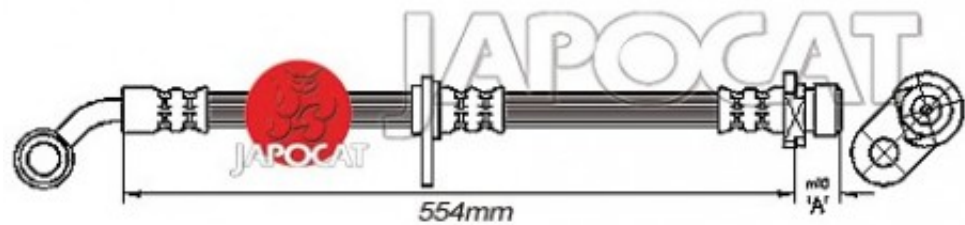

Fiche produit détaillée

Article : FLEXIBLE de FREIN

Aucune
image
disponible

Summary AVG - Femelle / Banjo - L: 600mm
De 09/2001 à 09/2006

Reproduction interdite

Pricelist

Features

Description