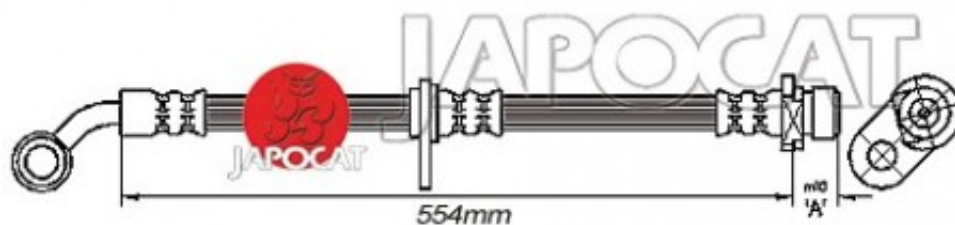

Fiche produit détaillée

Article : FLEXIBLE de FREIN

Aucune
image
disponible

Summary AVG - Femelle / Banjo - L: 600mm
De 09/2001 à 09/2006

Pricelist

Features

Description