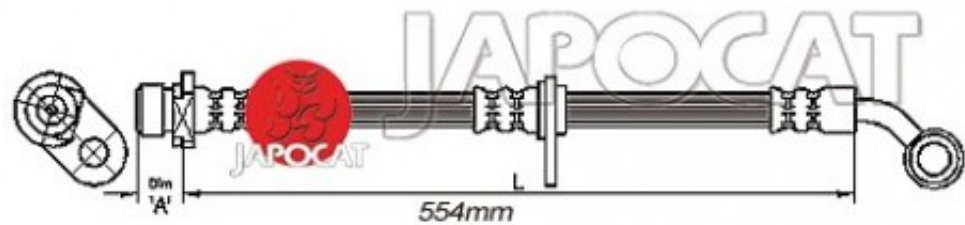

Fiche produit détaillée

Article : FLEXIBLE de FREIN

Aucune
image
disponible

Summary AVD - Femelle / Banjo - L: 600mm

De 02/2005 à 09/2006

Reproduction interdite

Pricelist

Features

Description