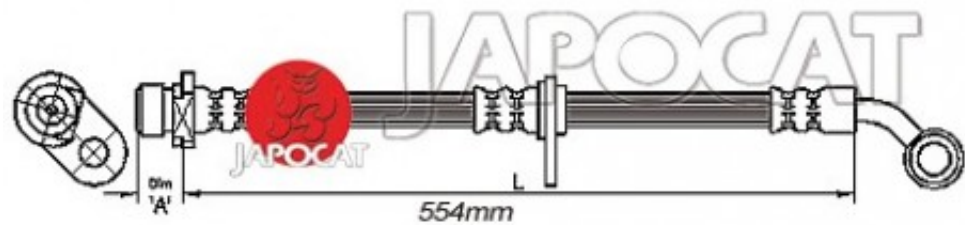

Fiche produit détaillée

Article : FLEXIBLE de FREIN

Aucune
image
disponible

Summary AVD - Femelle / Banjo - L: 600mm
De 02/2005 à 09/2006

Reproduction interdite

Pricelist

Features

Description