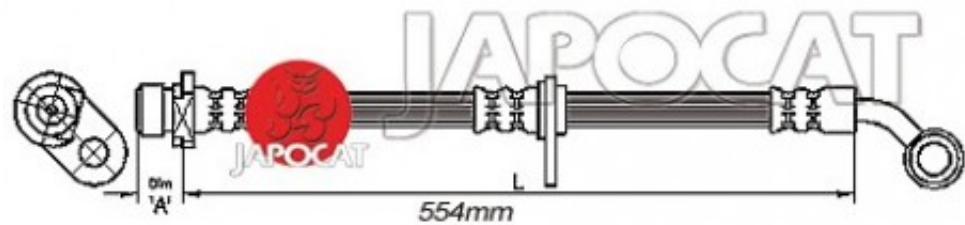

## Fiche produit détaillée

Article : FLEXIBLE de FREIN

Aucune  
image  
disponible

**Summary** AVD - Femelle / Banjo - L: 600mm

De 09/2001 à 09/2006

*Reproduction interdite*

**Pricelist**

**Features**

**Description**