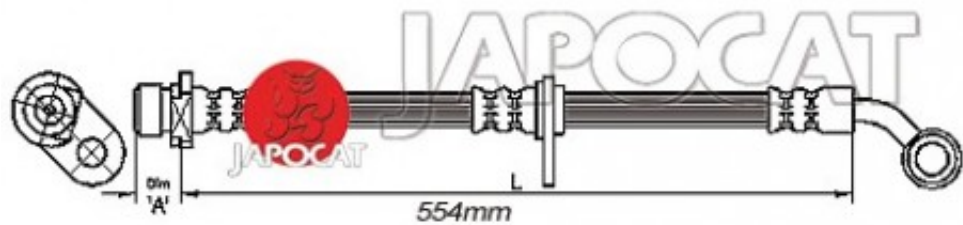

## Fiche produit détaillée

Article : FLEXIBLE de FREIN

Aucune  
image  
disponible

**Summary** AVD - Femelle / Banjo - L: 600mm  
De 09/2001 à 09/2006

*Reproduction interdite*

**Pricelist**

**Features**

**Description**