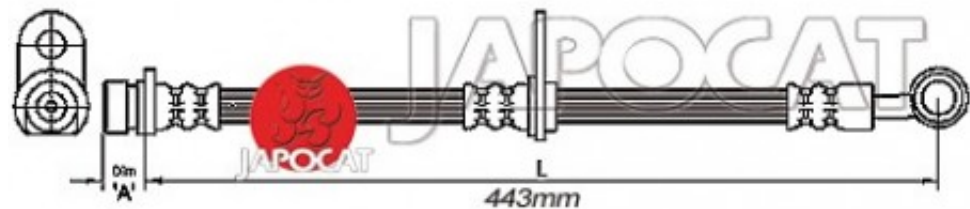

Fiche produit détaillée

Article : FLEXIBLE de FREIN

Aucune
image
disponible

Summary AVD - Femelle / Banjo - L: 460mm
De 01/1999 à 02/2002

Reproduction interdite

Pricelist

Features

Description