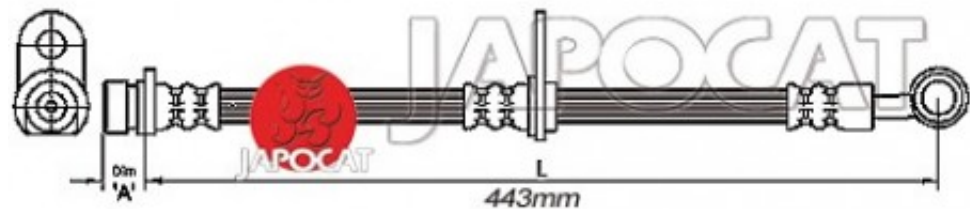

Fiche produit détaillée

Article : FLEXIBLE de FREIN

Aucune
image
disponible

Summary AVD - Femelle / Banjo - L: 460mm
De 10/1995 à 12/2001

Reproduction interdite

Pricelist

Features

Description