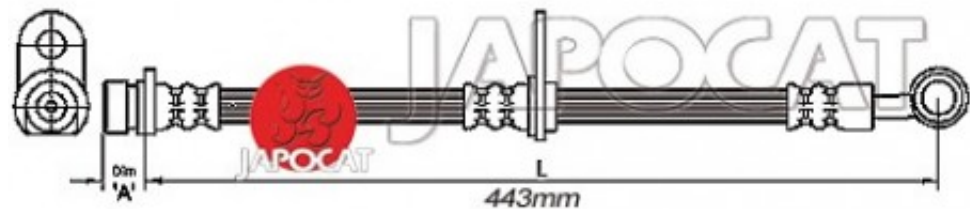

## Fiche produit détaillée

Article : FLEXIBLE de FREIN

Aucune  
image  
disponible

**Summary** AVD - Femelle / Banjo - L: 460mm  
De 10/1995 à 12/2001

*Reproduction interdite*

**Pricelist**

**Features**

**Description**