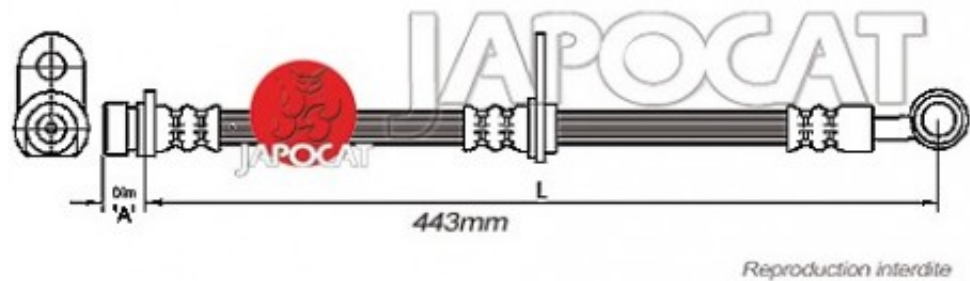

## Fiche produit détaillée

Article : FLEXIBLE de FREIN

Aucune  
image  
disponible

**Summary** AVG - Femelle / Banjo - L: 460mm  
De 10/1995 à 12/2001

**Pricelist**

**Features**

**Description**