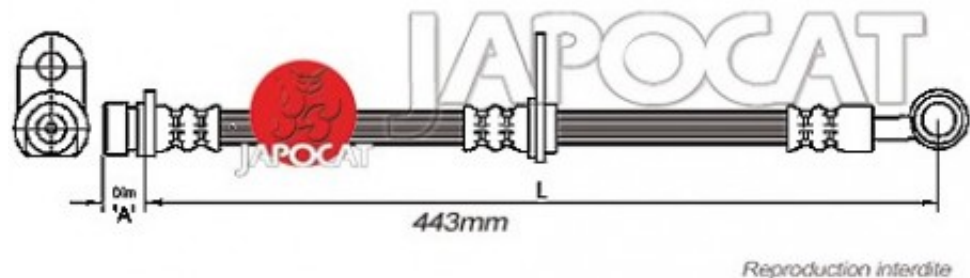

## Fiche produit détaillée

Article : FLEXIBLE de FREIN

Aucune  
image  
disponible

**Summary** AVG - Femelle / Banjo - L: 460mm  
De 01/1999 à 02/2002

**Pricelist**

**Features**

**Description**