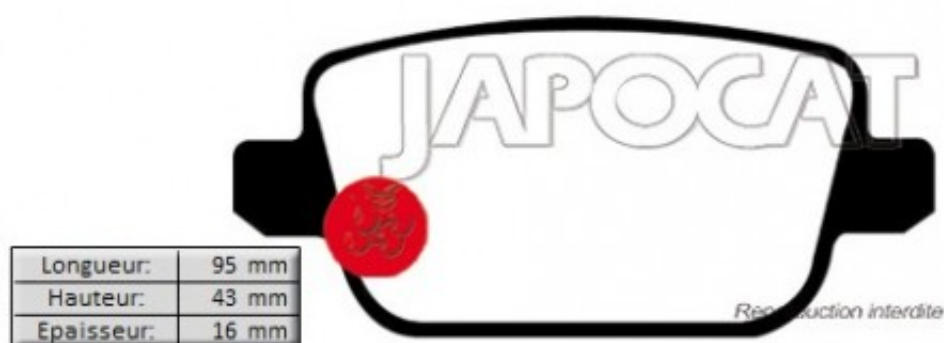

Fiche produit détaillée

Article : PLAQUETTES de FREIN Arrière EBC Greenstuff

Aucune
image
disponible

Summary L: 95mm - Hauteur 43mm - Ep: 16mm
De 03/2009 à 11/2012

Pricelist

Features

Description