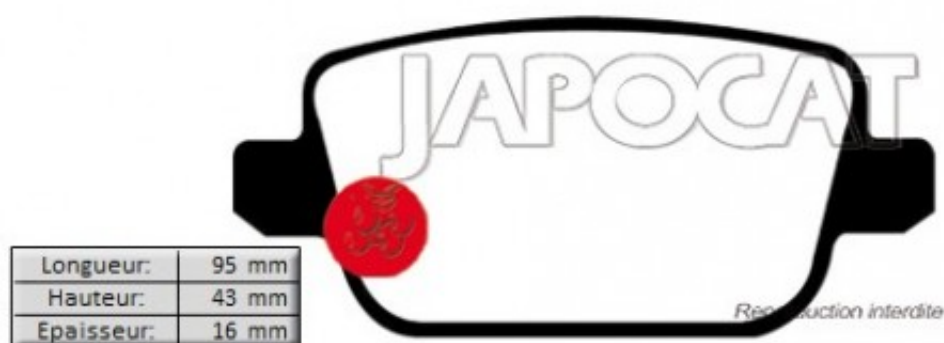

Fiche produit détaillée

Article : PLAQUETTES de FREIN Arrière EBC Greenstuff

Aucune
image
disponible

Summary L: 95mm - Hauteur 43mm - Ep: 16mm
De 03/2008 à 11/2012

Pricelist

Features

Description