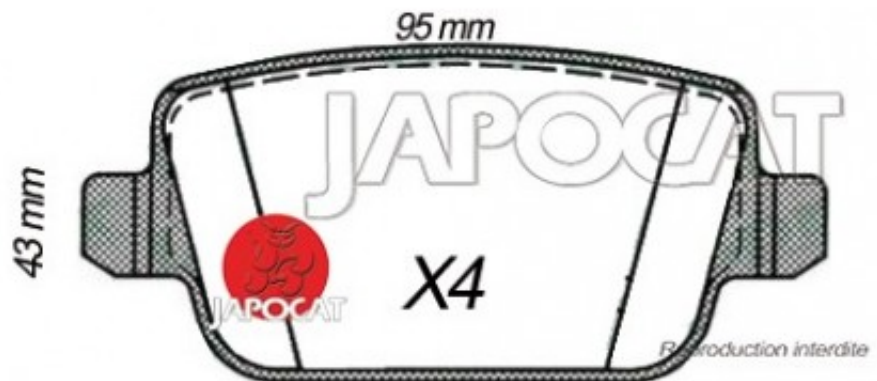

Fiche produit détaillée

Article : PLAQUETTES de FREIN Arrière

Aucune
image
disponible

Summary L: 95mm - Hauteur 43mm - Ep: 16mm
De 03/2010 à 11/2012

Pricelist

Features

Description