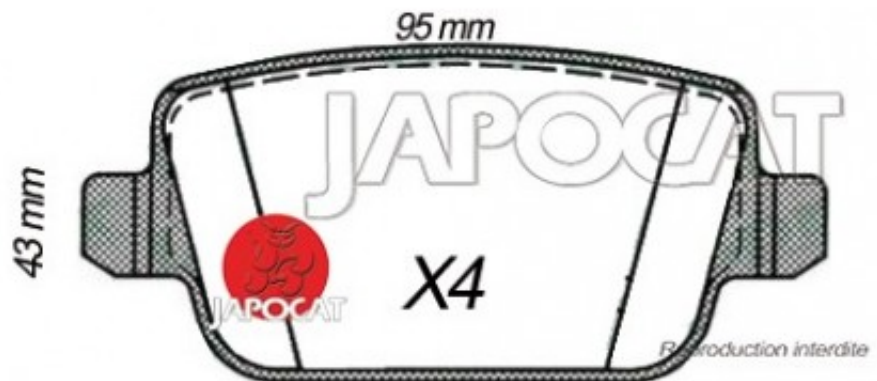

Fiche produit détaillée

Article : PLAQUETTES de FREIN Arrière

Aucune
image
disponible

Summary L: 95mm - Hauteur 43mm - Ep: 16mm
De 03/2008 à 11/2012

Pricelist

Features

Description