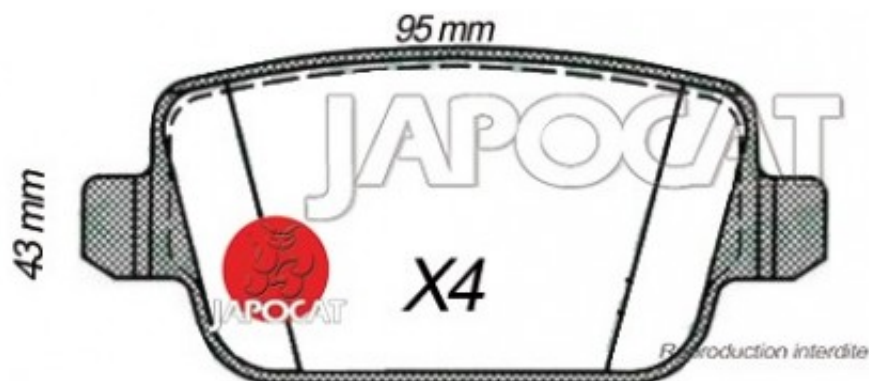

## Fiche produit détaillée

Article : PLAQUETTES de FREIN Arrière

Aucune  
image  
disponible

**Summary** L: 95mm - Hauteur 43mm - Ep: 16mm  
De 03/2008 à 11/2012

**Pricelist**

**Features**

**Description**