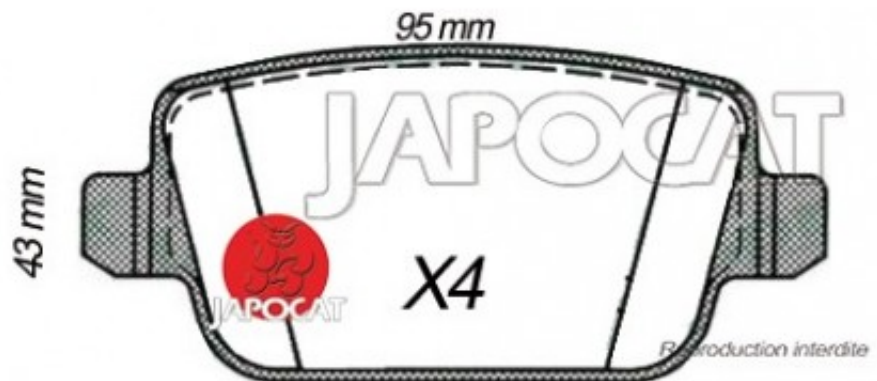

Fiche produit détaillée

Article : PLAQUETTES de FREIN Arrière

Aucune
image
disponible

Summary L: 95mm - Hauteur 43mm - Ep: 16mm
De 03/2009 à 11/2012

Pricelist

Features

Description