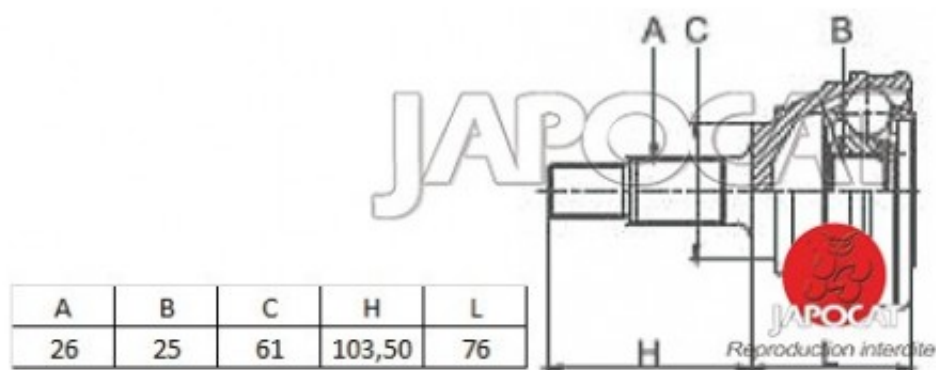

## Fiche produit détaillée

Article : JOINT HOMOCINETIQUE / TETE de CARDAN

Aucune  
image  
disponible

**Summary** Ext: 26 cannelures / Int: 25 cannelures - L: 179mm - Sans bague ABS - Côté roue - A partir de 2002  
De 10/1999 à 06/2006