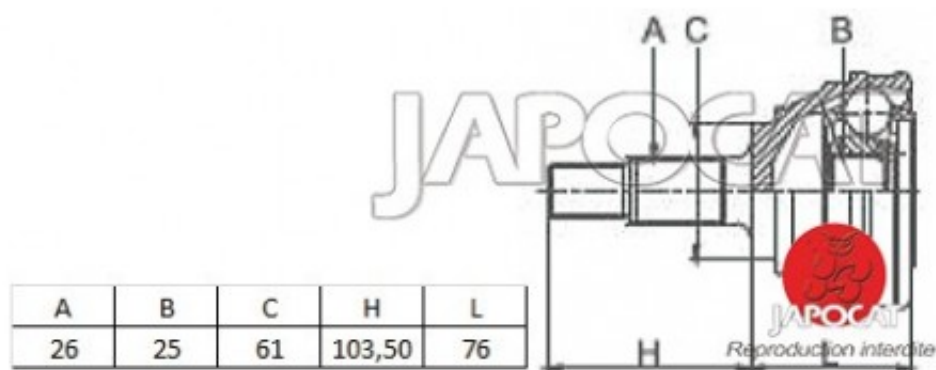

Fiche produit détaillée

Article : JOINT HOMOCINETIQUE / TETE de CARDAN

Aucune
image
disponible

Summary Ext: 26 cannelures / Int: 25 cannelures - L: 179mm - Sans bague ABS - Côté roue - A partir de 2002
De 10/1999 à 06/2006