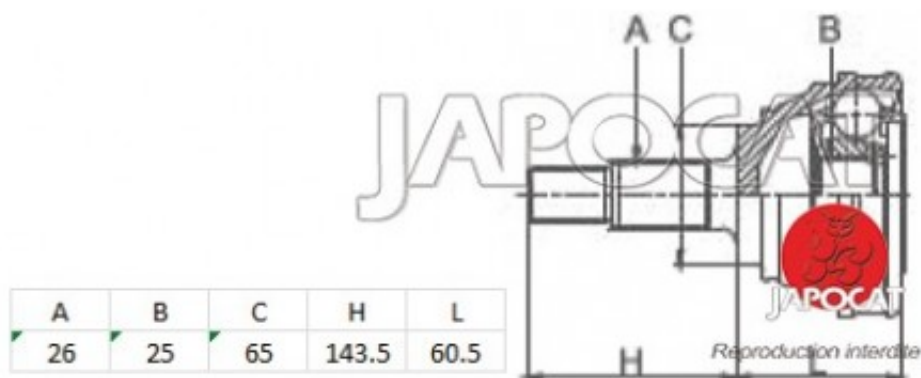

Fiche produit détaillée

Article : JOINT HOMOCINETIQUE / TETE de CARDAN

Aucune
image
disponible

Summary Ext: 26 cannelures / Int: 25 cannelures - L: 204mm - Sans bague ABS - Côté roue - Jusqu'à 2002
De 10/1999 à 06/2006