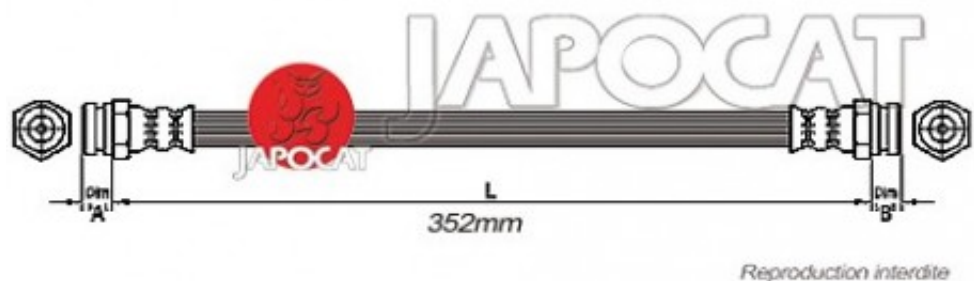

## Fiche produit détaillée

Article : FLEXIBLE de FREIN

Aucune  
image  
disponible

**Summary** Arrière - Central - Femelle / Femelle - L: 375mm  
De 10/1999 à 06/2006

**Pricelist**

**Features**

**Description**