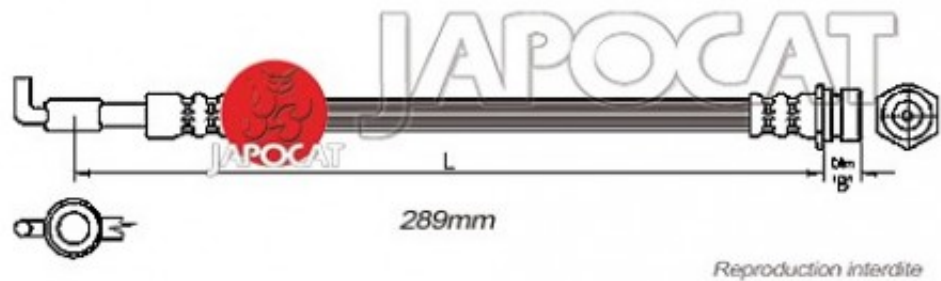

## Fiche produit détaillée

Article : FLEXIBLE de FREIN

Aucune  
image  
disponible

**Summary** AVG ou AVD - Femelle / Banjo - L: 320mm  
De 10/1999 à 06/2006

**Pricelist**

**Features**

**Description**

---