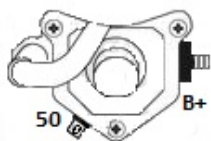

## Description

12V -2.7 KW - 11 Dents

Rotation: CW

Solénoïde: