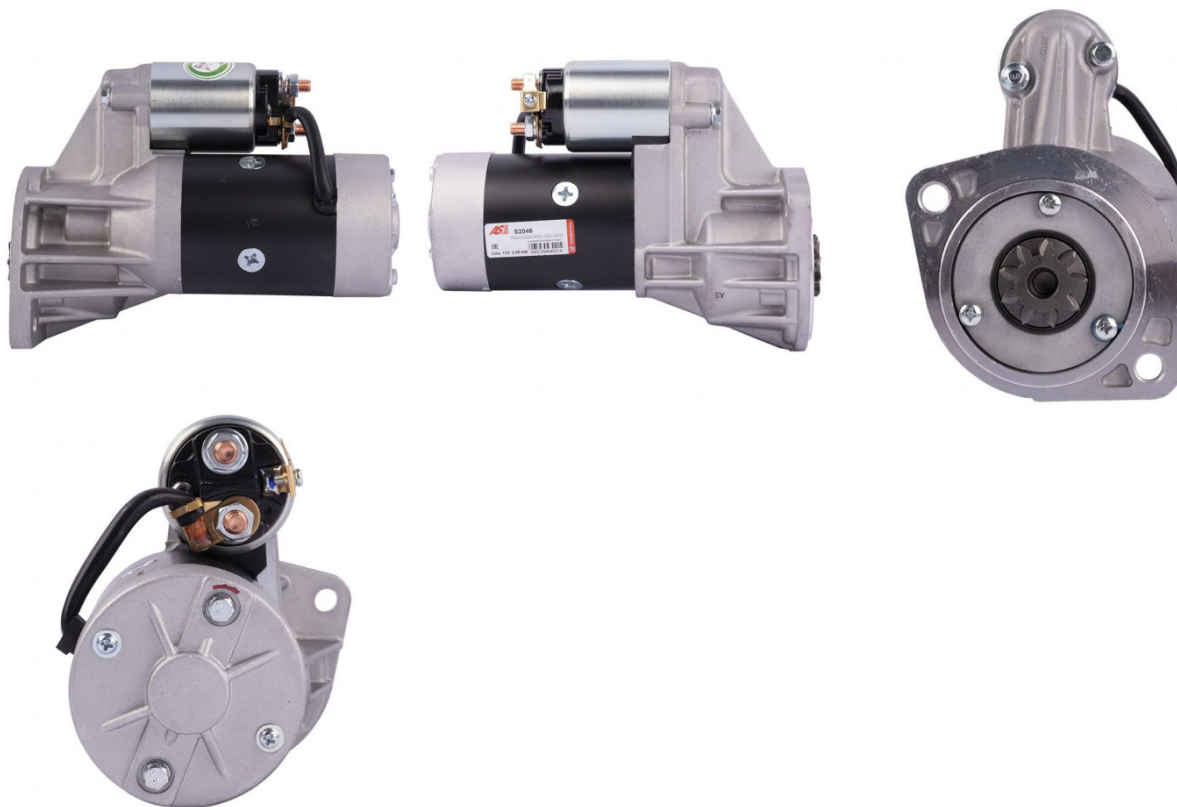

Fiche produit détaillée

Article : DEMARREUR 12V - 2.0 KW - 9 Dents

Aucune
image
disponible

Summary 12V - 2.0 KW - 9 Dents

produit neuf

Pricelist

Features

Description

12V - 2.0 KW - 9 Dents

Rotation: CW

Solénoïde:

EQUIVALENT AUX REFS ORIGINE : 23300-0Y000 23300-V7200 23300-V7600 23300-V7260
23300-VB300

CONVIENT POUR:

| | | | | |
|-----------|--------------------------|-------------------------|--------|---|
| Patrol GR | 2,8TD 88-97 YY60/GY60 | De 09/1988 à 10/1997 | RD28T | KYY60 (3 portes) et WYGY60 (5 portes) |
| | 2,8TD6 97-00 DSY61 | De 10/1997 à 02/2000 | RD28Ti | DSY61 |