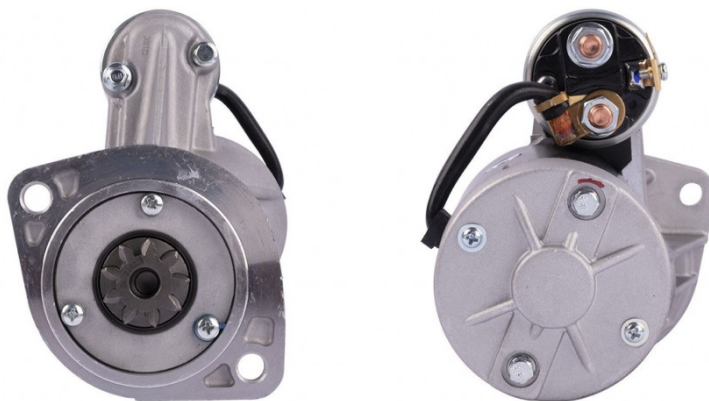

Fiche produit détaillée

Article : DEMARREUR 12V - 2.0 KW - 9 Dents

Aucune
image
disponible

Summary 12V - 2.0 KW - 9 Dents

produit neuf

Pricelist

Features

Description

12V - 2.0 KW - 9 Dents

Rotation: CW

Solénoïde:

EQUIVALENT AUX REFS ORIGINE : 23300-0Y000 23300-V7200 23300-V7600 23300-V7260
23300-VB300

CONVIENT POUR:

Patrol GR	2,8TD 88-97 YY60/GY60	De 09/1988 à 10/1997	RD28T	KYY60 (3 portes) et WYGY60 (5 portes)
	2,8TD6 97-00 DSY61	De 10/1997 à 02/2000	RD28Ti	DSY61