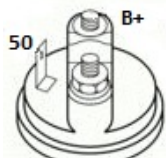

Fiche produit détaillée

Article : DEMARREUR 12V - 2.0 KW - 9 Dents

Aucune
image
disponible

Summary 12V - 2.0 KW - 9 Dents

produit neuf

Pricelist

Features

Description

12V - 2.0 KW - 9 Dents

Rotation: CW

Solénoïde:

EQUIVALENT AUX REFS ORIGINE : 23300-0Y000 23300-V7200 23300-V7600 23300-V7260
23300-VB300

CONVIENT POUR:

| | | | | |
|-----------|--------------------------|-------------------------|--------|---|
| Patrol GR | 2,8TD 88-97 YY60/GY60 | De 09/1988 à 10/1997 | RD28T | KYY60 (3 portes) et WYGY60 (5 portes) |
| | 2,8TD6 97-00 DSY61 | De 10/1997 à 02/2000 | RD28Ti | DSY61 |