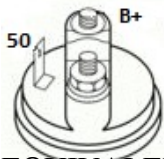

Fiche produit détaillée

Article : DEMARREUR 12V - 2.0 KW - 9 Dents

Aucune
image
disponible

Summary 12V - 2.0 KW - 9 Dents

produit neuf

Pricelist

Features

Description

12V - 2.0 KW - 9 Dents

Rotation: CW

Solénoïde:

EQUIVALENT AUX REFS ORIGINE : 23300-0Y000 23300-V7200 23300-V7600 23300-V7260
23300-VB300

CONVIENT POUR:

Patrol GR	2,8TD 88-97 YY60/GY60	De 09/1988 à 10/1997	RD28T	KYY60 (3 portes) et WYGY60 (5 portes)
	2,8TD6 97-00 DSY61	De 10/1997 à 02/2000	RD28Ti	DSY61