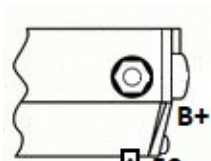

### Description

12V - 2.0 KW - 11 Dents

Rotation: CW

Solénoïde:

REF ORIGINE Equivalent à 28100-54100 28100-54170 28100-54180 02800-07370 28100-54100  
J2810054100 J2810054170

convient pour:

Dyna	2,8D 83ch 88-99	De 09/1888 à 12/1999	3L	LY, BU
Hiace	2,4D 75ch 84-89	De 04/1984 à 11/1989	2L	LH5#, LH6#
	2,4D 75ch 89-95	De 08/1989 à 08/1995	2L	LH10#, LH11#
Hilux 2WD	2,4D 88-98 LN85	88-98	2LII	LN85
Hilux 4WD	2,2D 79-84 LN46	De 05/1979 à 03/1984	L	POLN46
	2,4D 83-88 LN65	De 11/1983 à 08/1988	2L	POLN65
	2,4D 88-97 LN105	De 08/1988 à 11/1997	2LII	33LNA4 (Simple & double cab)
	2,4D 91-97 LN108		2LII	33LNA7 (Double cab)
	2,4D 88-97 LN110		2LII	32LNB8 (Xtra cab)
Landcruiser J7	LJ70 2,4TD 84-90	De 11/1984 à 03/1990	2LT	LJ70 (court)
	LJ70 2,4TD 90-93	De 01/1990 à 05/1993	2LTII	LJ70 (court)
	LJ73 2,4TD 84-90	De 11/1984 à 03/1990	2LT	LJ73 (moyen)
	LJ73 2,4TD 90-93	De 01/1990 à 05/1993	2LTII	LJ73 (moyen)