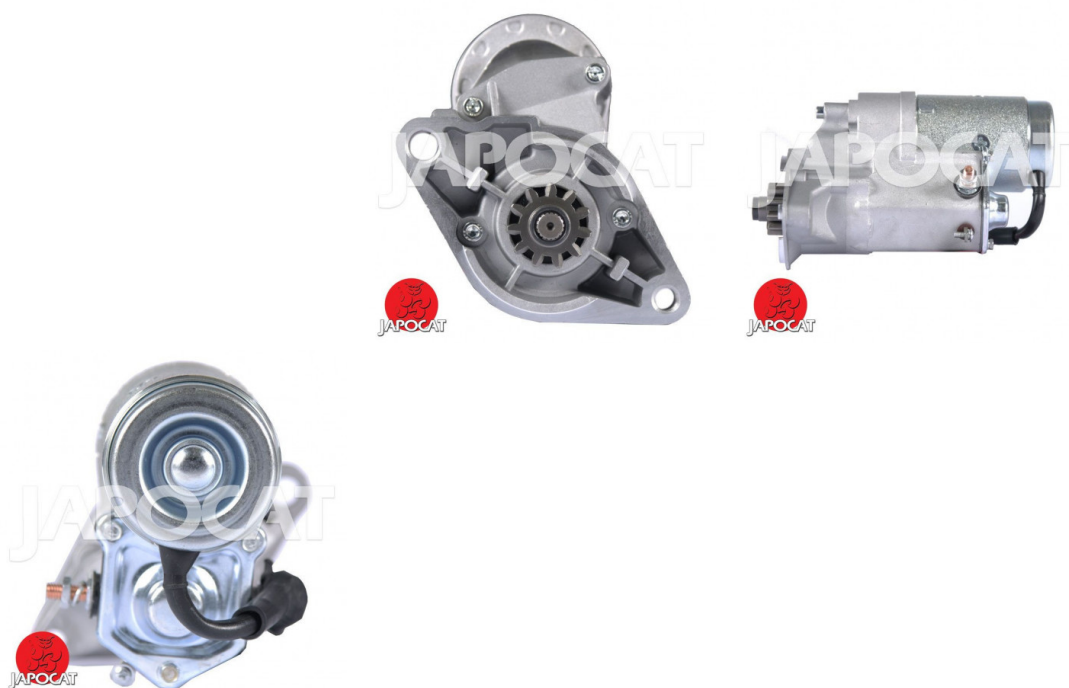

## Fiche produit détaillée

Article : **DEMARREUR 12V - 2.0 KW - 11 Dents**

Aucune  
image  
disponible

**Summary** Produit neuf  
12V - 2.0 KW - 11 Dents

### Description

12V - 2.0 KW - 11 Dents

Rotation: CW

Solénoïde:

REF ORIGINE Equivalent à 28100-54100 28100-54170 28100-54180 02800-07370 28100-54100  
J2810054100 J2810054170

convient pour:

Dyna	2,8D 83ch 88-99	De 09/1888 à 12/1999	3L	LY, BU
Hiace	2,4D 75ch 84-89	De 04/1984 à 11/1989	2L	LH5#, LH6#
	2,4D 75ch 89-95	De 08/1989 à 08/1995	2L	LH10#, LH11#
Hilux 2WD	2,4D 88-98 LN85	88-98	2LII	LN85
Hilux 4WD	2,2D 79-84 LN46	De 05/1979 à 03/1984	L	POLN46
	2,4D 83-88 LN65	De 11/1983 à 08/1988	2L	POLN65
	2,4D 88-97 LN105	De 08/1988 à 11/1997	2LII	33LNA4 (Simple & double cab)
	2,4D 91-97 LN108		2LII	33LNA7 (Double cab)
	2,4D 88-97 LN110		2LII	32LNB8 (Xtra cab)
Landcruiser J7	LJ70 2,4TD 84-90	De 11/1984 à 03/1990	2LT	LJ70 (court)
	LJ70 2,4TD 90-93	De 01/1990 à 05/1993	2LTII	LJ70 (court)
	LJ73 2,4TD 84-90	De 11/1984 à 03/1990	2LT	LJ73 (moyen)
	LJ73 2,4TD 90-93	De 01/1990 à 05/1993	2LTII	LJ73 (moyen)