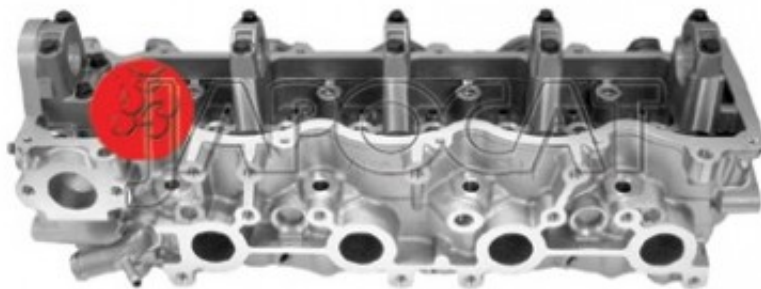

Fiche produit détaillée

Article : CULASSE Nue AMC Fabrication Européenne

Aucune
image
disponible

Summary Sortie d'eau double à côté du collecteur d'échappement
De 10/1999 à 06/2006

Reproduction interdite

Pricelist

Features

Description