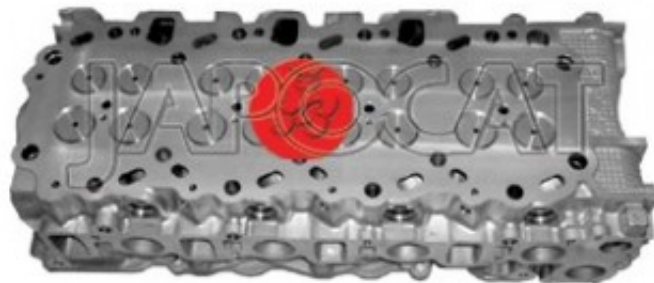

## Fiche produit détaillée

Article : CULASSE Equipée AMC Fabrication Européenne

Aucune  
image  
disponible

**Summary** Avec soupapes & ressorts - Sortie d'eau double à côté du collecteur d'échappement  
De 10/1999 à 06/2006