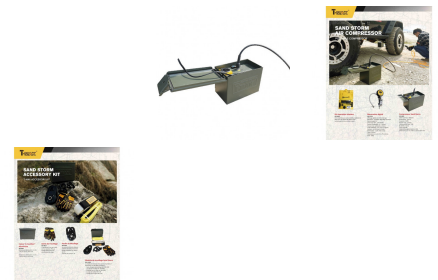

Fiche produit détaillée

Article : COMPRESSEUR T-MAX Sand-Storm mono cylindre 180l/mn - 12v

Aucune
image
disponible

Summary Compresseur T-MAX Sand-Storm mono cylindre 180l/mn - 12v

Pricelist

Features

Description WA-0801 • Compresseur T-MAX Sand-Storm mono cylindre 180l/mn - 12v

Débit maximum : 180l/mn

Alimentation : 12v DC

Puissance : 540w

Pression max. : 10 bars

Consommation max. : 45A

Diamètre cylindre : 62mm

Tuyau d'air 6m

Câble d'alimentation batterie 2.5m

Dimensions (Lxlxh) : 305.4x154.8x190.5mm

Contrairement au compresseur T-MAX 160l/mn, le compresseur T-MAX Sandstorm 180l/mn dispose d'une mini réserve d'air de 0.3 litres munies d'un pressostat permettant la coupure automatique du compresseur lorsque la pression maximale de 10 bars est atteinte dans la cuve et l'utilisation sans restriction d'un manomètre pistolet.